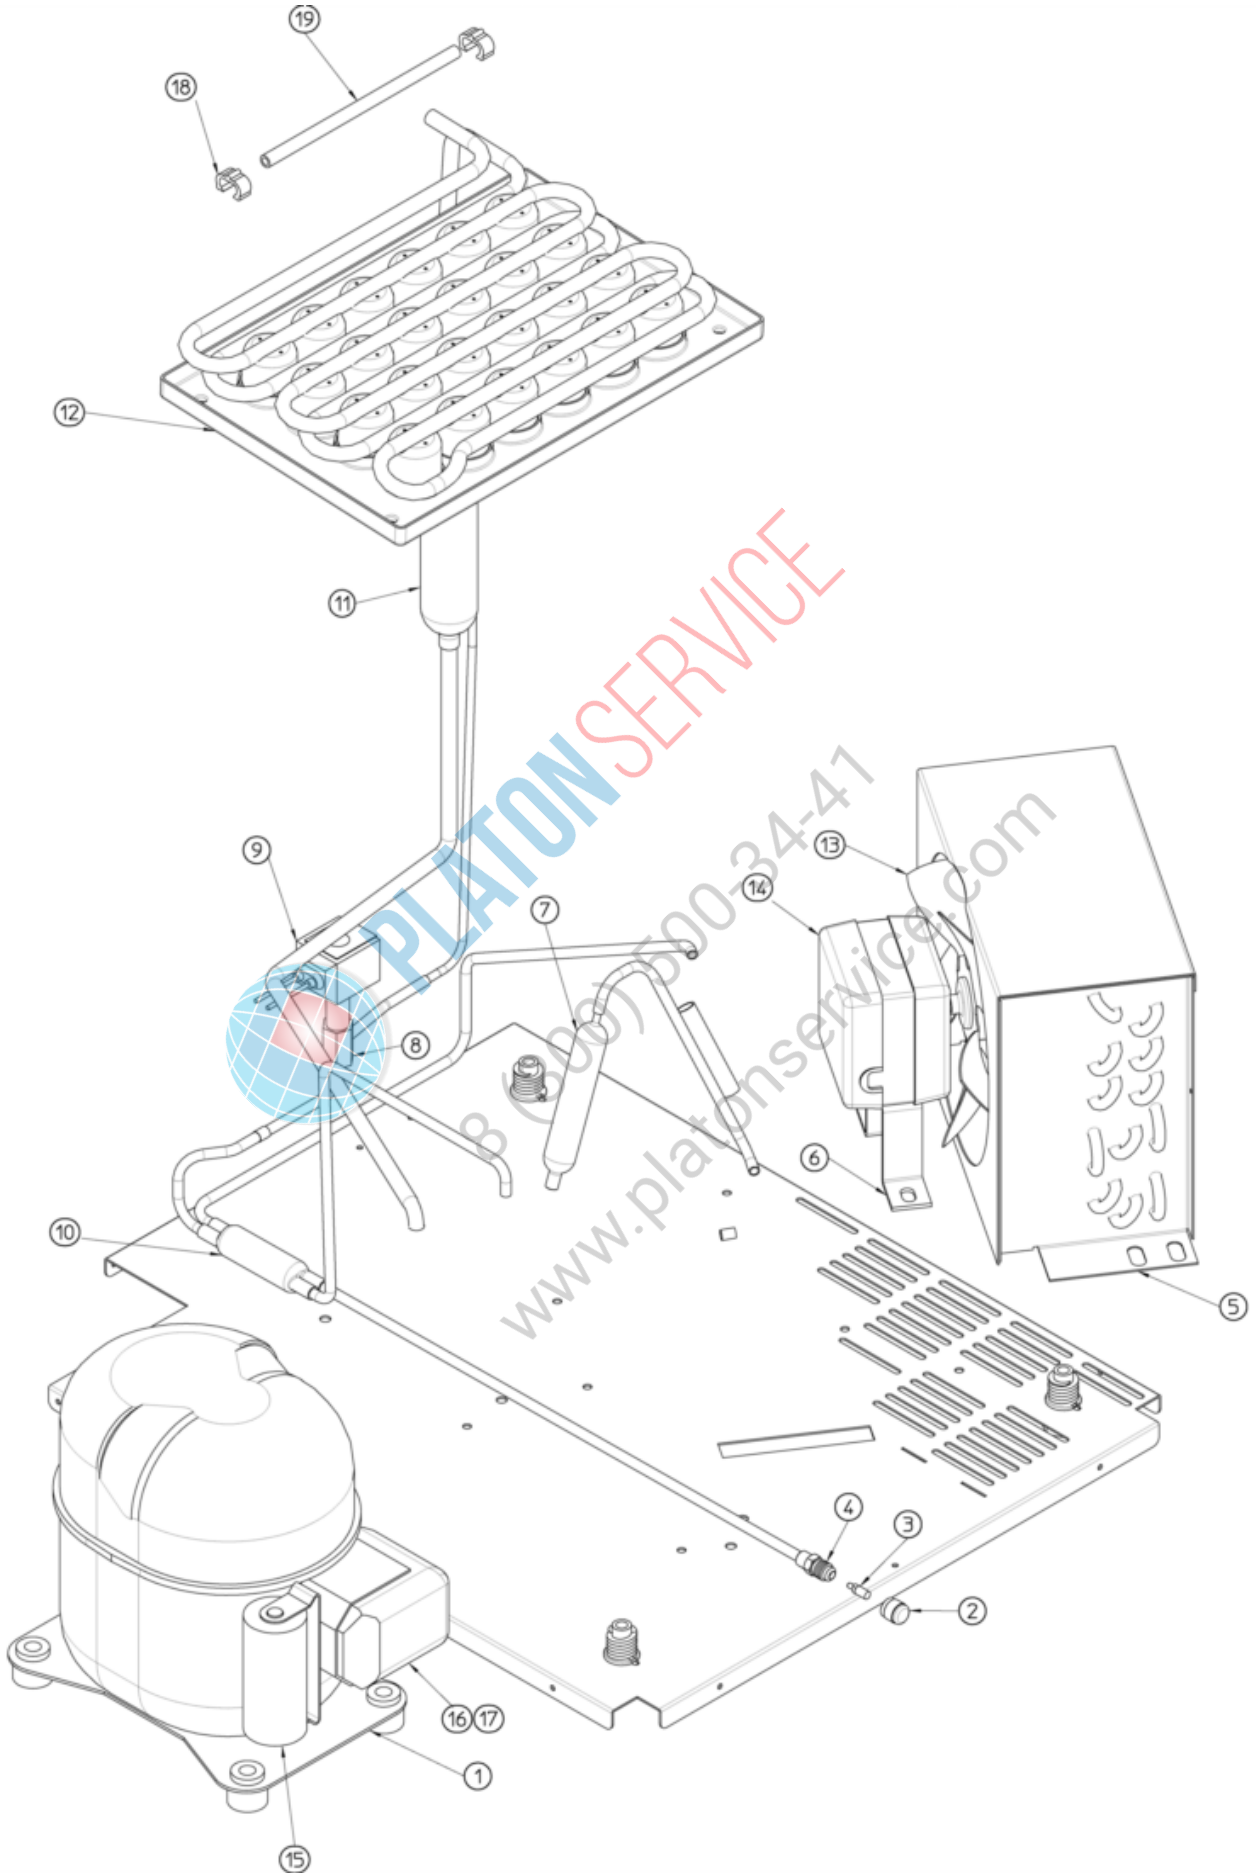

Pos	Codice	Descrizione
0001	SC702673 00	BASAMENTO ZINC. BIM-2008/-2608
0002	SC650382 01	PIEDINO
0003	SC782119 00R	NULL
0004	SC722573 00	NULL
0005	SC661070 00	TAPPO IN PLASTICA
0006	SC702705 00	NULL
0007	SC702674 00	PANNELLO POSTER.
0008	SC742033 04	COPERCHIO EVAPORATORE
0009	SC781536 04R	PANNELLO SUPERIORE ASSIEMATO
0010	SC660388 01	SUPPORTO TENDINA SX
0011	SC660750 07	INVOLUCRO EVAPORATORE
0012	SC660388 00	SUPPORTO TENDINA DX
0013	SC732017 00	TUBO PORTABULBO
0014	SC460047 00	MOLLETTA
0015	SC660741 00	TAPPO IN PLASTICA
0016	SC784457 06R	TENDINA
0017	SC660816 00	AMMORTIZZATORE
0018	SC660286 00	BRONZINA
0019	SC661220 00	GRAY DOOR RAL 7075
0020	SC722574 00	PANNELLO FRONTALE
0021	SC661092 00	CORNICE COMANDI
0022	SC661092 02	COPERCHIO COMANDI
0023	SC722572 00	NULL

PLATON SERVICE  
 8 (800) 500-34-47  
 www.platonservice.com

Pos	Codice	Descrizione
0001	SC670097 08	COMPRESSORE - 230/50/1
0002	SC650106 00	CAPPUCCIO VALVOLA
0003	SC670012 00	PISTONCINO VALVOLA
0004	SC650109 00	CORPO VALVOLA
0005	SC620544 00	CONDENSATORE AD ARIA
0006	SC620419 61	STAFFA VENTILATORE
0007	SC630003 05	FILTRO DEUMIDIFICATORE
0008	SC620306 22	CORPO VALVOLA GAS CALDO
0009	SC620306 48	BOBINA VALVOLA GAS CALDO - 230/50-60
0010	SC630137 00	FILTRO MECCANICO
0011	SC784444 27	ACCUMUL. E LINEA ASPIRAZIONE
0012	SC784615 00	ASSIEME EVAPORATORE
0013	SC620419 39	VENTOLA
0014	SC620419 02	MOTORE VENTILATORE - 230/50-60
0015	SCCUB 102661	CAPACITA D'AVVIAMENTO - 230/50
0016	SC620057 35	NULL
0017	SC620058 65	PROTETTORE 230/50
0018	SC660386 00	CLIP IN PLASTICA
0019	SC741114 01R	TUBO PORTABULBO - ABS